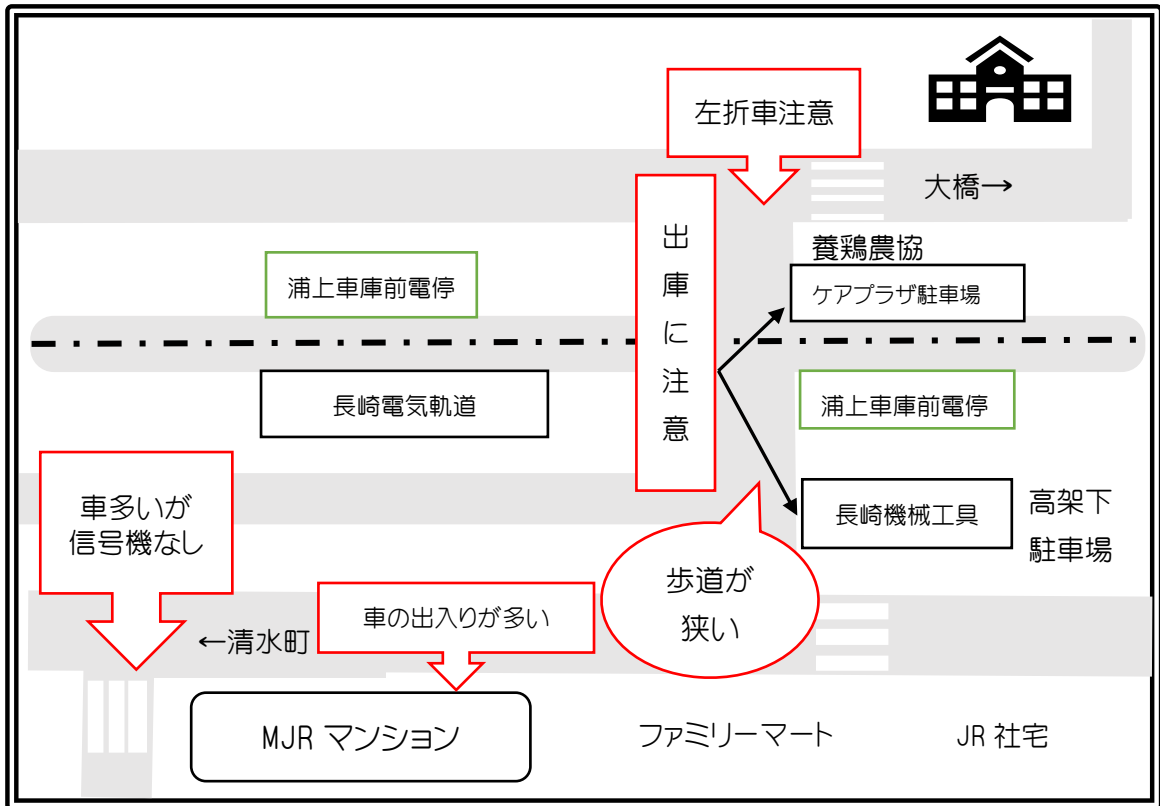

## 三芳町方面

### <交通面>

- 電停の軌道を渡るとき、電車に注意
- 歩道が狭い。路上駐車があると車道に出てしまう

### <防犯面>

- 浦上車庫電停から JR 社宅に向かう道は、夜暗いので注意