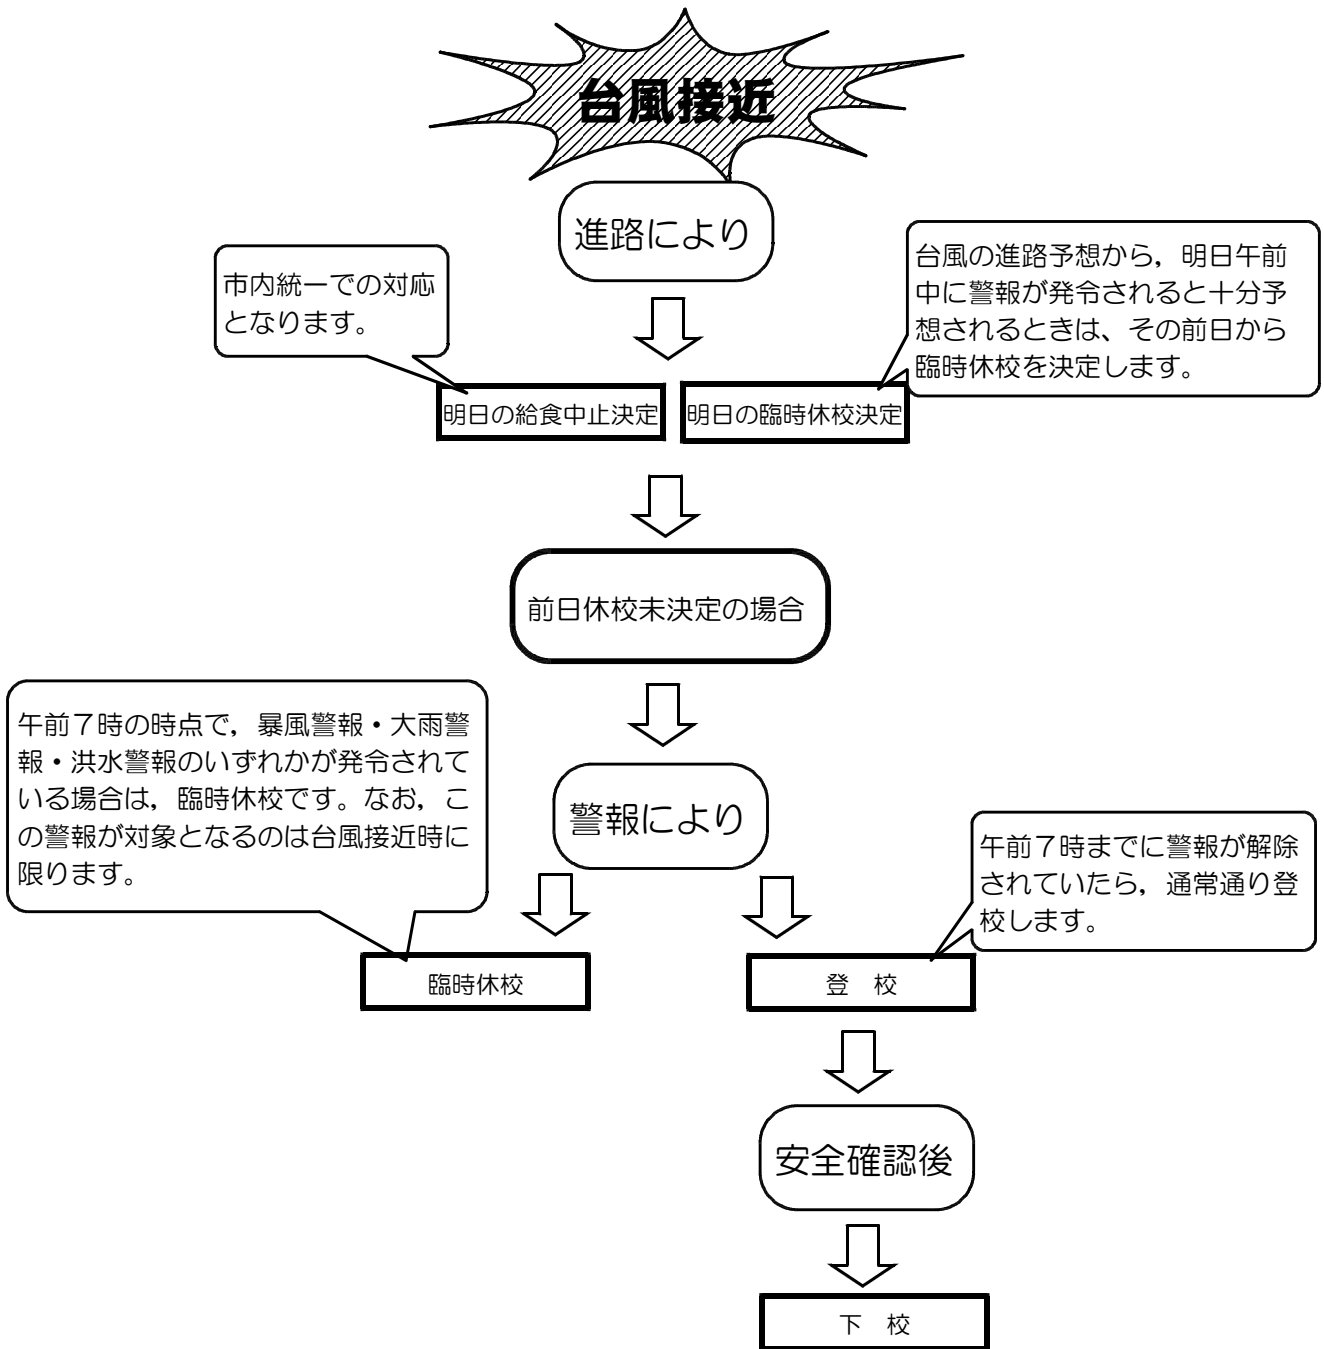

「台風接近」に伴う気象警報発令時の登下校の対応について

長崎市立高尾小学校

- ① 警報が解除されても保護者の判断で自宅待機もしくは欠席させるときは、学校へご連絡ください。
- ② 警報発令当日の臨時休校については、当分の間、電話連絡網でお知らせいたしますが、テレビ・ラジオの報道及び市防災無線による警報発令でもお確かめください。
- ③ 早めに下校させる場合に備えて、事前に家族で話し合い、下校先を決めておくか、学校待機か、登校前（事前）に決めておいてください。
- ④ 台風接近以外の通常の警報については保護者で判断してください。登校する場合は安全を確かめてください。