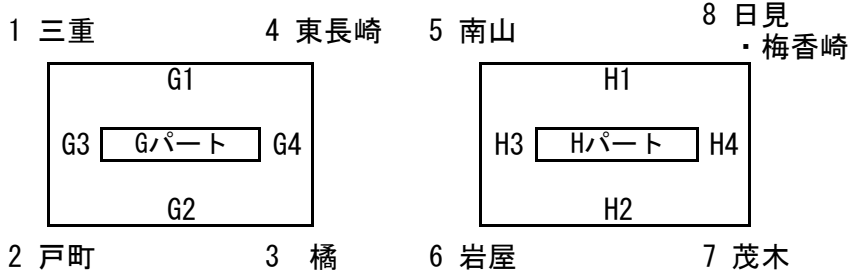

令和5年度 長崎市中学校総合体育大会バレーボール競技

女子 長崎市民体育館… A・B 西浦上中学校… C・D 梅香崎中学校… E・F

10日 11日 12日 11日 10日

男子 長崎市民体育館… A・B 長崎南山高等学校… G・H

10日：第1、2試合を実施
11日：第3、4試合を実施

リンクリーグの
順位決定方法
a, 勝率が同じ場合
① 直接対決
② セット率
③ シード校優位
④ 得失点率
⑤ 25点1セットマッチ
b, 全チーム1勝1敗の場合
① セット率
② 得失点率
※得失点率とは、予選全試合の(総得点/総失点)の値が高い方が上位となる。