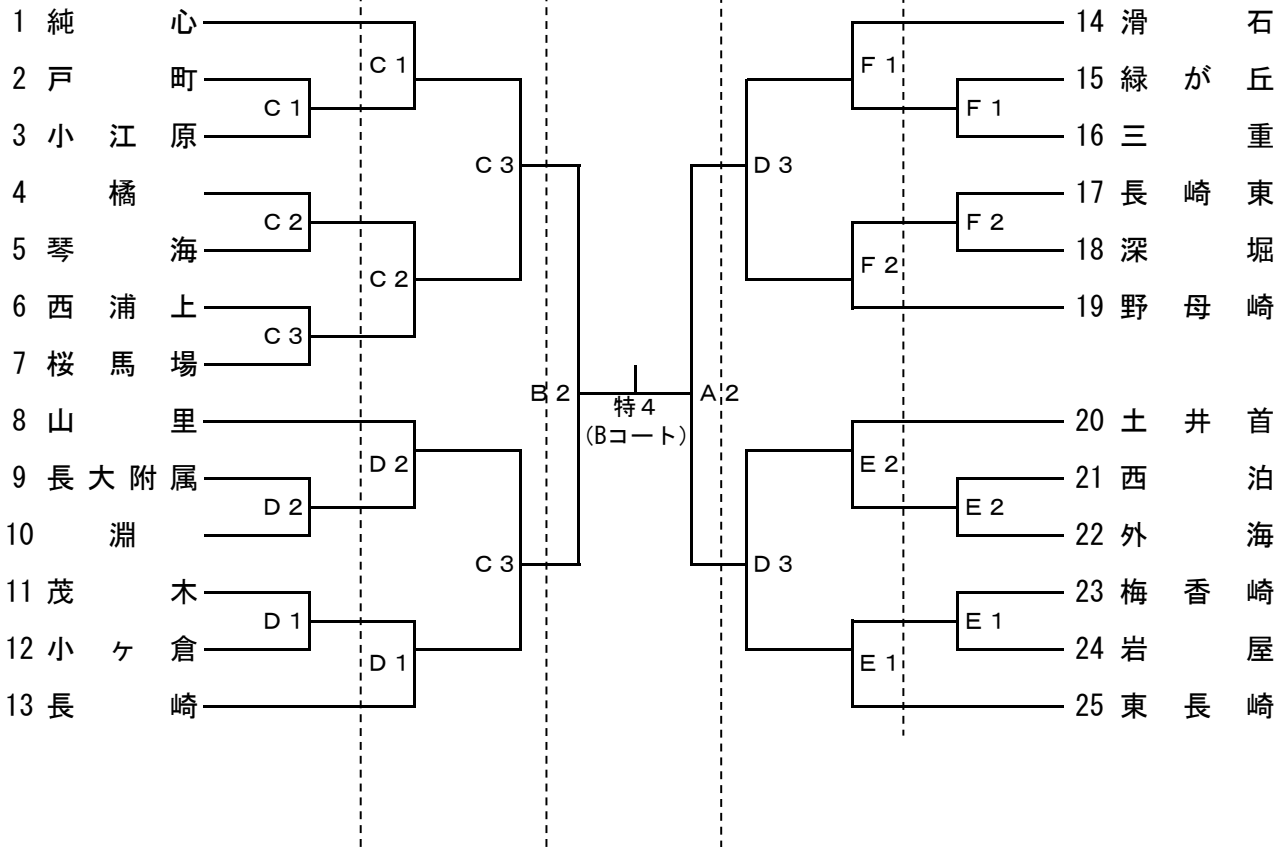

令和5年度 長崎市中学校総合体育大会バレーボール競技

女子 長崎市民体育館… A・B 西浦上中学校… C・D 梅香崎中学校… E・F

10日 11日 12日 11日 10日

男子 長崎市民体育館… A・B 長崎南山高等学校… G・H

10日：第1、2試合を実施
11日：第3、4試合を実施

リンクリーグの
順位決定方法
a, 勝率が同じ場合
① 直接対決
② セット率
③ シード校優位
④ 得失点率
⑤ 25点1セットマッチ
b, 全チーム1勝1敗の場合
① セット率
② 得失点率
※得失点率とは、予選全試合の(総得点/総失点)の値が高い方が上位となる。

12日