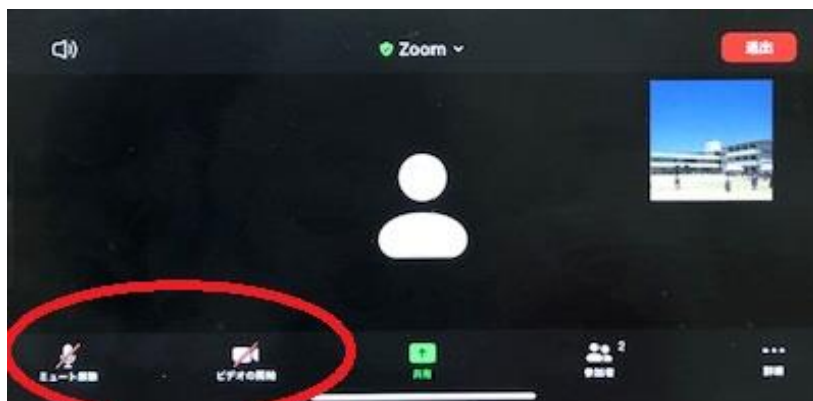

そこで、6月13日(月)～14日(火)の12時50分～13時20分、6月15日(水)～16日(木)16時～16時30分に「ZOOM」接続テストを実施いたします。オンライン接続テストでは、正常に接続されると、静止画とともに、音楽が聞こえるようにしています。できるだけ、ご参加いただけるとありがたいと思います。

「ZOOM」の利用方法は以下のとおりです。(WIFI環境が必要です。)

- ①まず、お使いのPCあるいはスマートフォンに「ZOOM」というアプリをインストールしてください。
- ②インストール後、指定された日時に、本校のHPメニューの一番下、関連リンク「かわら小ZOOM」をクリックしてください。
- ③学校安心メールにより送られてくる「ミーティング ID」「パスコード」の入力が必要な場合もあります。
- ④学年、児童名(年長児)を入力し参加する。

※ ご自分の画像・音声はともにOFFにして参加してください。

(次にもう少し詳しい利用方法の説明を送付しています。ご不明なことはご遠慮なく学校へお問い合わせください。あるいは、ご遠慮なく、来校されてお尋ねください。)

- ①スマートフォンに「ZOOM」というアプリをインストール(ダウンロード)しますと、右のようなアイコンがスマートフォン上に表示されます。

- ②「ZOOM」をインストール後、指定された日時に、川原小学校のホームページのメニューの一番下の関連リンク「かわら小ZOOM」を選択します。(スマートフォンを横に向けた方が良い場合があります。)

- ③ビデオ付きで参加を選ぶと「まもなくホストがミーティングへの参加を許可します。」とメッセージが表示されます。ホストが許可すると④の画面が表示されます。(許可されるまでの待ち時間がある場合があります。)

- ④「他のユーザーのオーディオを聞くにはオーディオに接続してください。」とのメッセージが表示されますので右のように、「WIFIまたは携帯のデータ」を選択してください。

- ⑤ご自分の顔が映らないように、またご自分の声が他に聞こえないように、「ミュート」「ビデオ」をクリックし、斜線を入れてください。