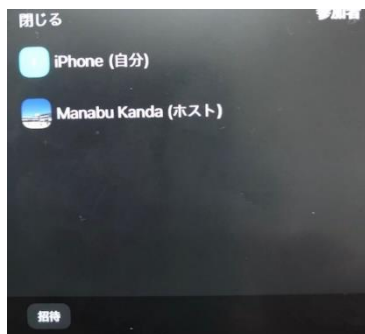

そこで、6月13日(月)～14日(火)の12時50分～13時20分、6月15日(水)～16日(木)16時～16時30分に「ZOOM」接続テストを実施いたします。オンライン接続テストでは、正常に接続されると、静止画とともに、音楽が聞こえるようにしています。できるだけ、ご参加いただけるとありがたいと思います。

「ZOOM」の利用方法は以下のとおりです。(WIFI環境が必要です。)

- ①まず、お使いのPCあるいはスマートフォンに「ZOOM」というアプリをインストールしてください。
- ②インストール後、指定された日時に、本校のHPメニューの一番下、関連リンク「かわら小ZOOM」をクリックしてください。
- ③学校安心メールにより送られてくる「ミーティング ID」「パスコード」の入力が必要な場合もあります。
- ④学年、児童名(年長児)を入力し参加する。

※ ご自分の画像・音声はともにOFFにして参加してください。

(次にもう少し詳しい利用方法の説明を送付しています。ご不明なことはご遠慮なく学校へお問い合わせください。あるいは、ご遠慮なく、来校されてお尋ねください。)

- ①スマートフォンに「ZOOM」というアプリをインストール(ダウンロード)しますと、右のようなアイコンがスマートフォン上に表示されます。

- ②「ZOOM」をインストール後、指定された日時に、川原小学校のホームページのメニューの一番下の関連リンク「かわら小ZOOM」を選択します。(スマートフォンを横に向けた方が良い場合があります。)

- ③ビデオ付きで参加を選ぶと「まもなくホストがミーティングへの参加を許可します。」とメッセージが表示されます。ホストが許可すると④の画面が表示されます。(許可されるまでの待ち時間がある場合があります。)

- ④「他のユーザーのオーディオを聞くにはオーディオに接続してください。」とのメッセージが表示されますので右のように、「WIFIまたは携帯のデータ」を選択してください。

- ⑤ご自分の顔が映らないように、またご自分の声が他に聞こえないように、「ミュート」「ビデオ」をクリックし、斜線を入れてください。

⑥参加者を選択し、名前を設定してください。

⑦例えば、iPhone（自分）などと表示されますので、iPhone（自分）を選択すると以下のように、「名前の変更」と表示されます。

⑧名前を、学年 児童名（年長児）に変更してください。「完了」を選択し、左上の「閉じる」を押して参加ための準備は終わりです。

※40分以上接続されると切断される場合がありますが、しばらく（2～3分程度）時間をおいて再度接続を試みてください。