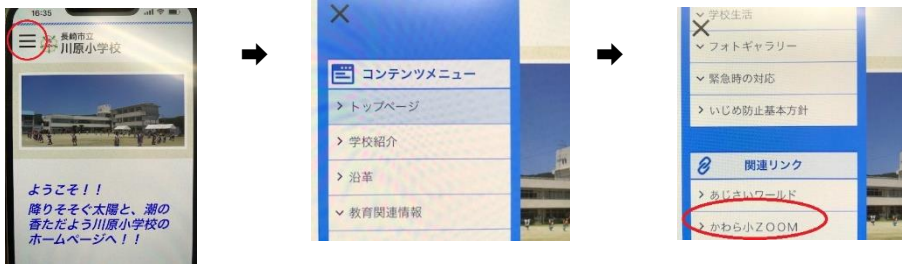

「ZOOM」の活用については、保護者の皆様に利用していただくオンラインソフトとしては比較的一般的であることや、本校のホームページから参加していただくことができることなど、保護者の皆様にご利用いただくのに比較的負担が少ないアプリであると判断させていただいたことからです。

今後必要に応じて、災害時等における緊急時の活用、学校行事の公開、各種会議の利用なども考えているところです。このまま、with コロナの動きの広がりや感染状況の落ち着き等により、もしかしますと、今後使用することがないかもしれませんが、いざというときに慌てなくていいように準備をしておきたいと思っております。

そこで、6月13日(月)～14日(火)の12時50分～13時20分、6月15日(水)～16日(木)16時～16時30分に「ZOOM」接続テストを実施いたします。オンライン接続テストでは、正常に接続されると、静止画とともに、音楽が聞こえるようにしています。できるだけ、ご参加いただけるとありがたいと思います。

「ZOOM」の利用方法は以下のとおりです。(WIFI環境が必要です。)

- ①まず、お使いのPCあるいはスマートフォンに「ZOOM」というアプリをインストールしてください。
- ②インストール後、指定された日時に、本校のHPメニューの一番下、関連リンク「かわら小ZOOM」をクリックしてください。
- ③学校安心メールにより送られてくる「ミーティング ID」「パスコード」の入力が必要な場合もあります。
- ④学年、児童名(年長児)を入力し参加する。

※ ご自分の画像・音声はともにOFFにして参加してください。

(次にもう少し詳しい利用方法の説明を送付しています。ご不明なことはご遠慮なく学校へお問い合わせください。あるいは、ご遠慮なく、来校されてお尋ねください。)

- ①スマートフォンに「ZOOM」というアプリをインストール(ダウンロード)しますと、右のようなアイコンがスマートフォン上に表示されます。

- ②「ZOOM」をインストール後、指定された日時に、川原小学校のホームページのメニューの一番下の関連リンク「かわら小ZOOM」を選択します。(スマートフォンを横に向けた方が良い場合があります。)