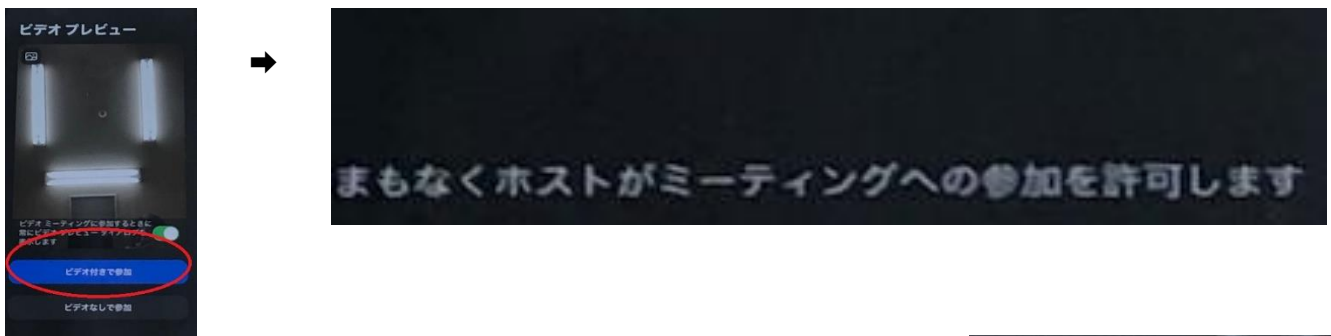

そこで、6月13日(月)～14日(火)の12時50分～13時20分、6月15日(水)～16日(木)16時～16時30分に「ZOOM」接続テストを実施いたします。オンライン接続テストでは、正常に接続されると、静止画とともに、音楽が聞こえるようにしています。できるだけ、ご参加いただけるとありがたいと思います。

「ZOOM」の利用方法は以下のとおりです。(WIFI環境が必要です。)

- ①まず、お使いのPCあるいはスマートフォンに「ZOOM」というアプリをインストールしてください。
- ②インストール後、指定された日時に、本校のHPメニューの一番下、関連リンク「かわら小ZOOM」をクリックしてください。
- ③学校安心メールにより送られてくる「ミーティング ID」「パスコード」の入力が必要な場合もあります。
- ④学年、児童名(年長児)を入力し参加する。

※ ご自分の画像・音声はともにOFFにして参加してください。

(次にもう少し詳しい利用方法の説明を送付しています。ご不明なことはご遠慮なく学校へお問い合わせください。あるいは、ご遠慮なく、来校されてお尋ねください。)

- ①スマートフォンに「ZOOM」というアプリをインストール(ダウンロード)しますと、右のようなアイコンがスマートフォン上に表示されます。

- ②「ZOOM」をインストール後、指定された日時に、川原小学校のホームページのメニューの一番下の関連リンク「かわら小ZOOM」を選択します。(スマートフォンを横に向けた方が良い場合があります。)

- ③ビデオ付きで参加を選ぶと「まもなくホストがミーティングへの参加を許可します。」とメッセージが表示されます。ホストが許可すると④の画面が表示されます。(許可されるまでの待ち時間がある場合があります。)

- ④「他のユーザーのオーディオを聞くにはオーディオに接続してください。」とのメッセージが表示されますので右のように、「WIFIまたは携帯のデータ」を選択してください。

- ⑤ご自分の顔が映らないように、またご自分の声が他に聞こえないように、「ミュート」「ビデオ」をクリックし、斜線を入れてください。