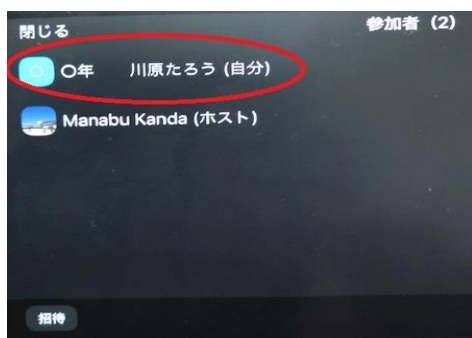

そこで、6月13日(月)～14日(火)の12時50分～13時20分、6月15日(水)～16日(木)16時～16時30分に「ZOOM」接続テストを実施いたします。オンライン接続テストでは、正常に接続されると、静止画とともに、音楽が聞こえるようにしています。できるだけ、ご参加いただけるとありがたいと思います。

「ZOOM」の利用方法は以下のとおりです。(WIFI環境が必要です。)

- ①まず、お使いのPCあるいはスマートフォンに「ZOOM」というアプリをインストールしてください。
- ②インストール後、指定された日時に、本校のHPメニューの一番下、関連リンク「かわら小ZOOM」をクリックしてください。
- ③学校安心メールにより送られてくる「ミーティング ID」「パスコード」の入力が必要な場合もあります。
- ④学年、児童名(年長児)を入力し参加する。

※ ご自分の画像・音声はともにOFFにして参加してください。

(次にもう少し詳しい利用方法の説明を送付しています。ご不明なことはご遠慮なく学校へお問い合わせください。あるいは、ご遠慮なく、来校されてお尋ねください。)

- ①スマートフォンに「ZOOM」というアプリをインストール(ダウンロード)しますと、右のようなアイコンがスマートフォン上に表示されます。

- ②「ZOOM」をインストール後、指定された日時に、川原小学校のホームページのメニューの一番下の関連リンク「かわら小ZOOM」を選択します。(スマートフォンを横に向けた方が良い場合があります。)

- ③ビデオ付きで参加を選ぶと「まもなくホストがミーティングへの参加を許可します。」とメッセージが表示されます。ホストが許可すると④の画面が表示されます。(許可されるまでの待ち時間がある場合があります。)

- ④「他のユーザーのオーディオを聞くにはオーディオに接続してください。」とのメッセージが表示されますので右のように、「WIFIまたは携帯のデータ」を選択してください。

- ⑤ご自分の顔が映らないように、またご自分の声が他に聞こえないように、「ミュート」「ビデオ」をクリックし、斜線を入れてください。

⑥参加者を選択し、名前を設定してください。

⑦例えば、iPhone（自分）などと表示されますので、iPhone（自分）を選択すると以下のように、「名前の変更」と表示されます。

⑧名前を、学年 児童名（年長児）に変更してください。「完了」を選択し、左上の「閉じる」を押して参加ための準備は終わりです。

※40分以上接続されると切断される場合がありますが、しばらく（2～3分程度）時間をおいて再度接続を試みてください。