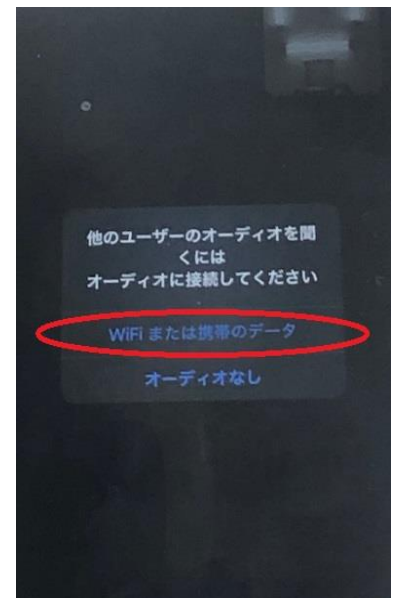

そこで、6月13日(月)～14日(火)の12時50分～13時20分、6月15日(水)～16日(木)16時～16時30分に「ZOOM」接続テストを実施いたします。オンライン接続テストでは、正常に接続されると、静止画とともに、音楽が聞こえるようにしています。できるだけ、ご参加いただけるとありがたいと思います。

「ZOOM」の利用方法は以下のとおりです。(WIFI環境が必要です。)

- ①まず、お使いのPCあるいはスマートフォンに「ZOOM」というアプリをインストールしてください。
- ②インストール後、指定された日時に、本校のHPメニューの一番下、関連リンク「かわら小ZOOM」をクリックしてください。
- ③学校安心メールにより送られてくる「ミーティング ID」「パスコード」の入力が必要な場合もあります。
- ④学年、児童名(年長児)を入力し参加する。

※ ご自分の画像・音声はともにOFFにして参加してください。

(次にもう少し詳しい利用方法の説明を送付しています。ご不明なことはご遠慮なく学校へお問い合わせください。あるいは、ご遠慮なく、来校されてお尋ねください。)

- ①スマートフォンに「ZOOM」というアプリをインストール(ダウンロード)しますと、右のようなアイコンがスマートフォン上に表示されます。

- ②「ZOOM」をインストール後、指定された日時に、川原小学校のホームページのメニューの一番下の関連リンク「かわら小ZOOM」を選択します。(スマートフォンを横に向けた方が良い場合があります。)

- ③ビデオ付きで参加を選ぶと「まもなくホストがミーティングへの参加を許可します。」とメッセージが表示されます。ホストが許可すると④の画面が表示されます。(許可されるまでの待ち時間がある場合があります。)

- ④「他のユーザーのオーディオを聞くにはオーディオに接続してください。」とのメッセージが表示されますので右のように、「WIFIまたは携帯のデータ」を選択してください。

- ⑤ご自分の顔が映らないように、またご自分の声が他に聞こえないように、「ミュート」「ビデオ」をクリックし、斜線を入れてください。