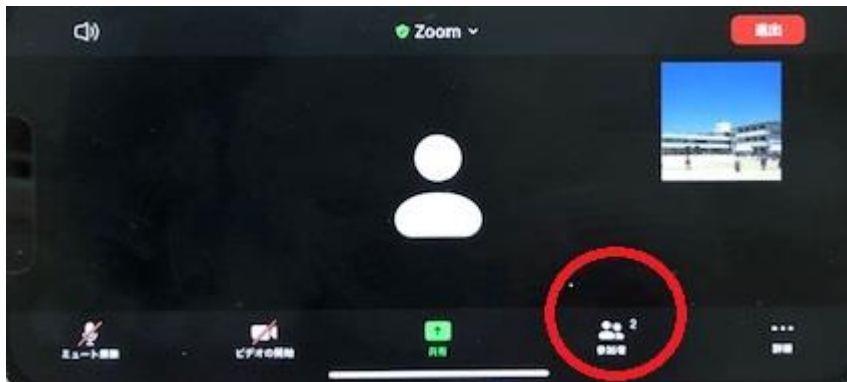

そこで、6月13日(月)～14日(火)の12時50分～13時20分、6月15日(水)～16日(木)16時～16時30分に「ZOOM」接続テストを実施いたします。オンライン接続テストでは、正常に接続されると、静止画とともに、音楽が聞こえるようにしています。できるだけ、ご参加いただけるとありがたいと思います。

「ZOOM」の利用方法は以下のとおりです。(WIFI環境が必要です。)

- ①まず、お使いのPCあるいはスマートフォンに「ZOOM」というアプリをインストールしてください。
- ②インストール後、指定された日時に、本校のHPメニューの一番下、関連リンク「かわら小ZOOM」をクリックしてください。
- ③学校安心メールにより送られてくる「ミーティング ID」「パスコード」の入力が必要な場合もあります。
- ④学年、児童名(年長児)を入力し参加する。

※ ご自分の画像・音声はともにOFFにして参加してください。

(次にもう少し詳しい利用方法の説明を送付しています。ご不明なことはご遠慮なく学校へお問い合わせください。あるいは、ご遠慮なく、来校されてお尋ねください。)

- ①スマートフォンに「ZOOM」というアプリをインストール(ダウンロード)しますと、右のようなアイコンがスマートフォン上に表示されます。

- ②「ZOOM」をインストール後、指定された日時に、川原小学校のホームページのメニューの一番下の関連リンク「かわら小ZOOM」を選択します。(スマートフォンを横に向けた方が良い場合があります。)

- ③ビデオ付きで参加を選ぶと「まもなくホストがミーティングへの参加を許可します。」とメッセージが表示されます。ホストが許可すると④の画面が表示されます。(許可されるまでの待ち時間がある場合があります。)

- ④「他のユーザーのオーディオを聞くにはオーディオに接続してください。」とのメッセージが表示されますので右のように、「WIFIまたは携帯のデータ」を選択してください。

- ⑤ご自分の顔が映らないように、またご自分の声が他に聞こえないように、「ミュート」「ビデオ」をクリックし、斜線を入れてください。

⑥参加者を選択し、名前を設定してください。

⑦例えば、iPhone（自分）などと表示されますので、iPhone（自分）を選択すると以下のように、「名前の変更」と表示されます。

⑧名前を、学年 児童名（年長児）に変更してください。「完了」を選択し、左上の「閉じる」を押して参加ための準備は終わりです。

※40分以上接続されると切断される場合がありますが、しばらく（2～3分程度）時間をおいて再度接続を試みてください。