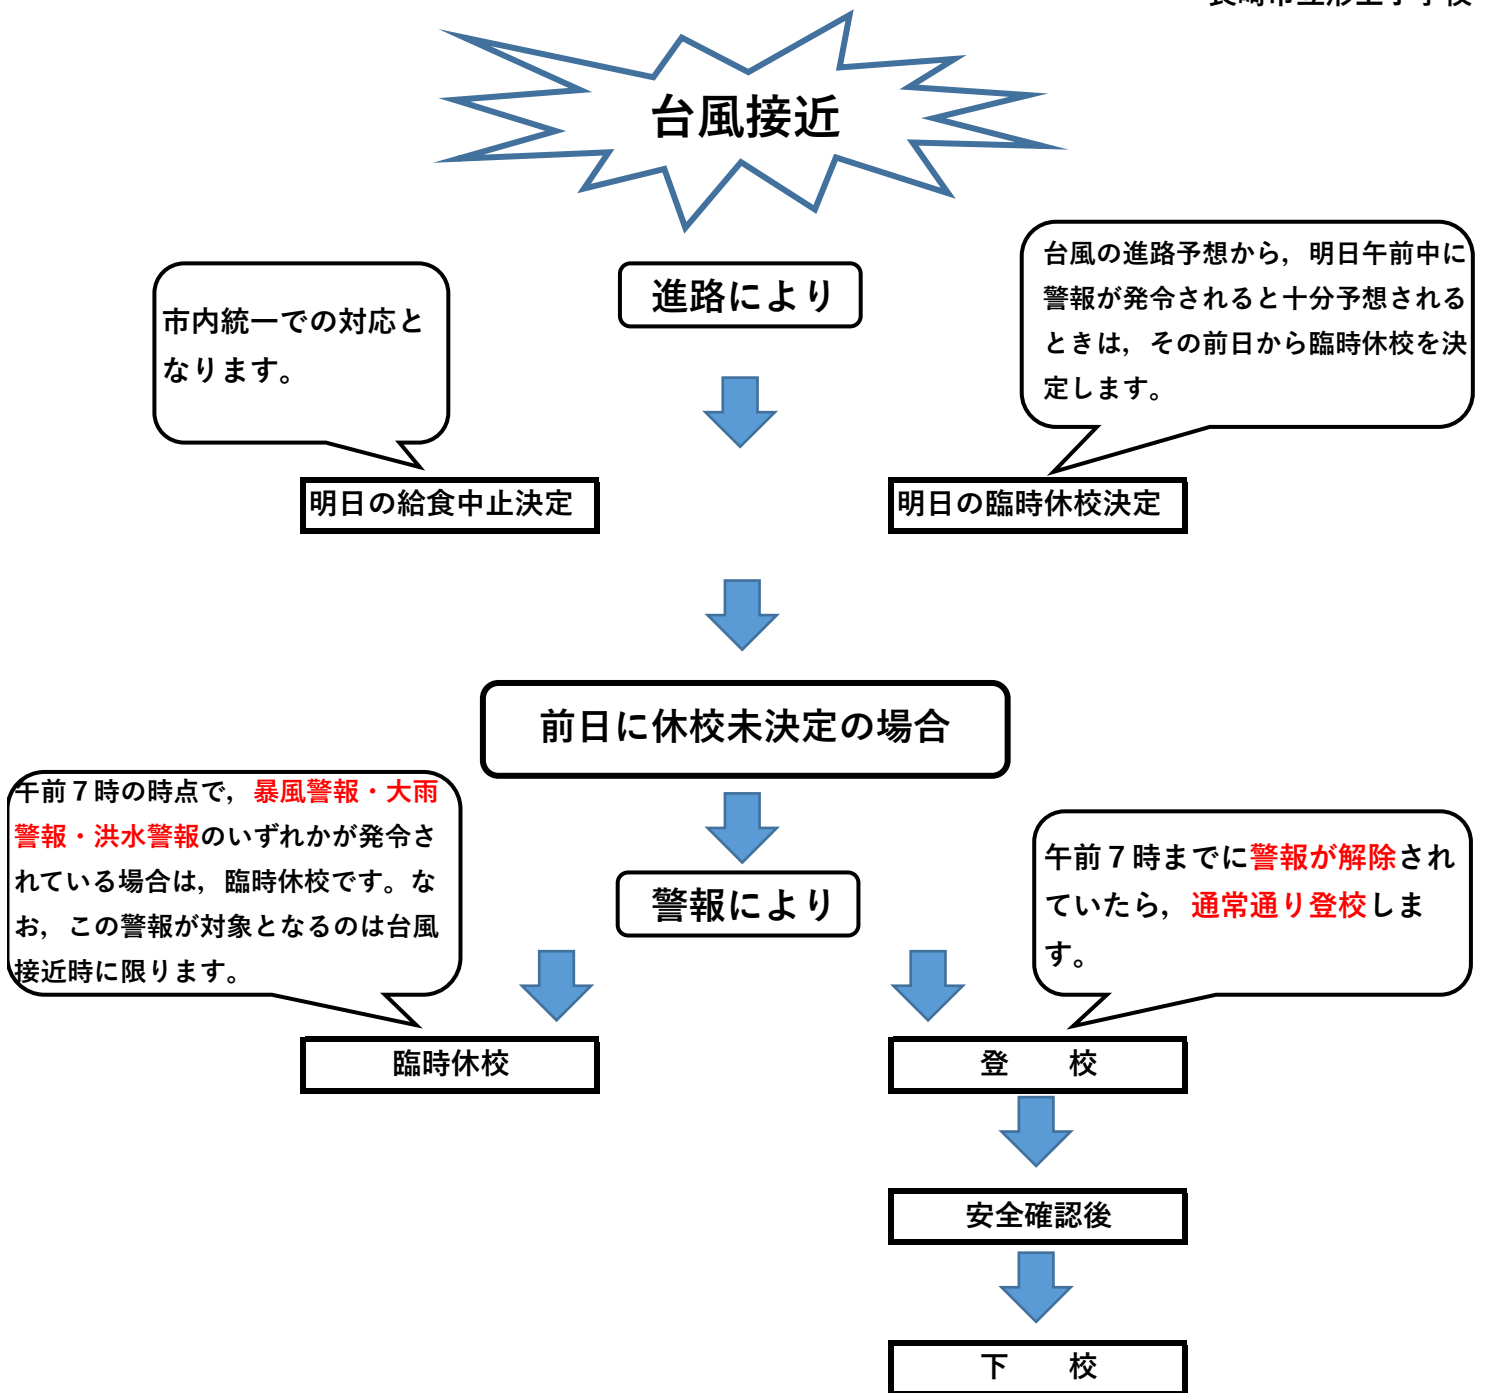

「台風接近」に伴う気象警報発令時の登下校の対応について

長崎市立形上小学校

- ① 警報が解除されても保護者の判断で自宅待機もしくは欠席させるときは、学校へ御連絡ください。
- ② 警報発令当日の臨時休校については、当分の間、電話連絡網でお知らせいたしますがテレビ・ラジオの報道及び市防災無線による警報発令でもお確かめください。
- ③ 早めに下校させる場合に備えて、事前に家族で話し合い、下校先を決めておくか、学校待機か、登校前（事前）に決めておいてください。
- ④ 台風接近以外の通常警報については、形上小学校校区に避難勧告が発令された場合は、児童は自宅待機。登校している場合は、学校待機。勧告解除後下校。保護者の迎え等があり、安全が確認された場合は下校させます。