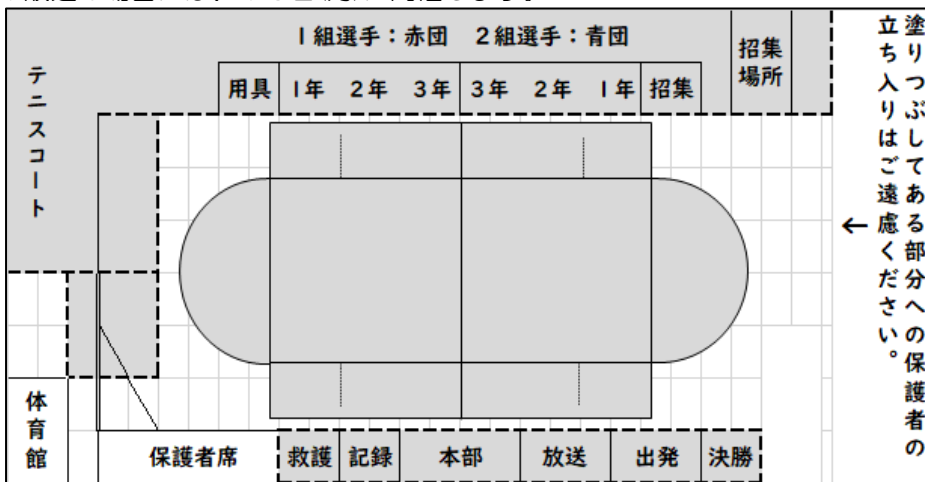

塗りつぶしてある部分への保護者の立ち入りはご遠慮ください。

1. 【今後の予定】
2. 5/15(日) 体育大会〔弁当日〕
   - 16(月) 振替休日
     - ※日曜中止の場合の予備日 給食方ツ下のため弁当日
   - 17(火) 尿検査 (二次)
   - 18(水) 教材費納入(~24日) 教育相談(~23日)
   - 19(木) 2年内科検診
     - ※1,2年生のみ弁当日
   - 23(月) P.V説明会
   - 24(火) P.V活動日
   - 26(木) 3年内科検診
     - ※全学年弁当日
   - 30(月) 生活アンケート

★自家用車での送迎についてお願い

先日、正門で朝のあいさつ運動を行っていた時に、通りがかりの方から「保護者の違法駐車が多い」というご意見をいただきました。当日は部活動申し込みの提出日で複数名の保護者の方が来校されていたことが原因だと思います。また、部活動顧問は毎日、部活動終了後に正門で見送りをしていますが、いつまでたっても正門を通過しない部員がいて心配したとの報告もありました。この場合は、武道場横の駐車場にお迎えの車がきていて、それに乗って、そのまま帰っていたということでした。正門

を通して登下校するという約束を守っていないことになり、生徒の下校確認もできませんでした。保護者の皆さまにお願いです。**生徒にはできるだけ自分の力で登下校させてください。**体調がすぐれない時や急ぎの用事がある時などに送迎する場合や忘れ物を届けていただく場合、育友会などの仕事で来校する場合には、違法駐車は迷惑になりますので、**技術棟前のスペースに駐車**してください。事前にご連絡いただくと助かります。ちなみに教職員は勤務のために車通勤していますが駐車料金を長崎市に納入して体育館や武道場の横に駐車しています。ご存知でしたか?