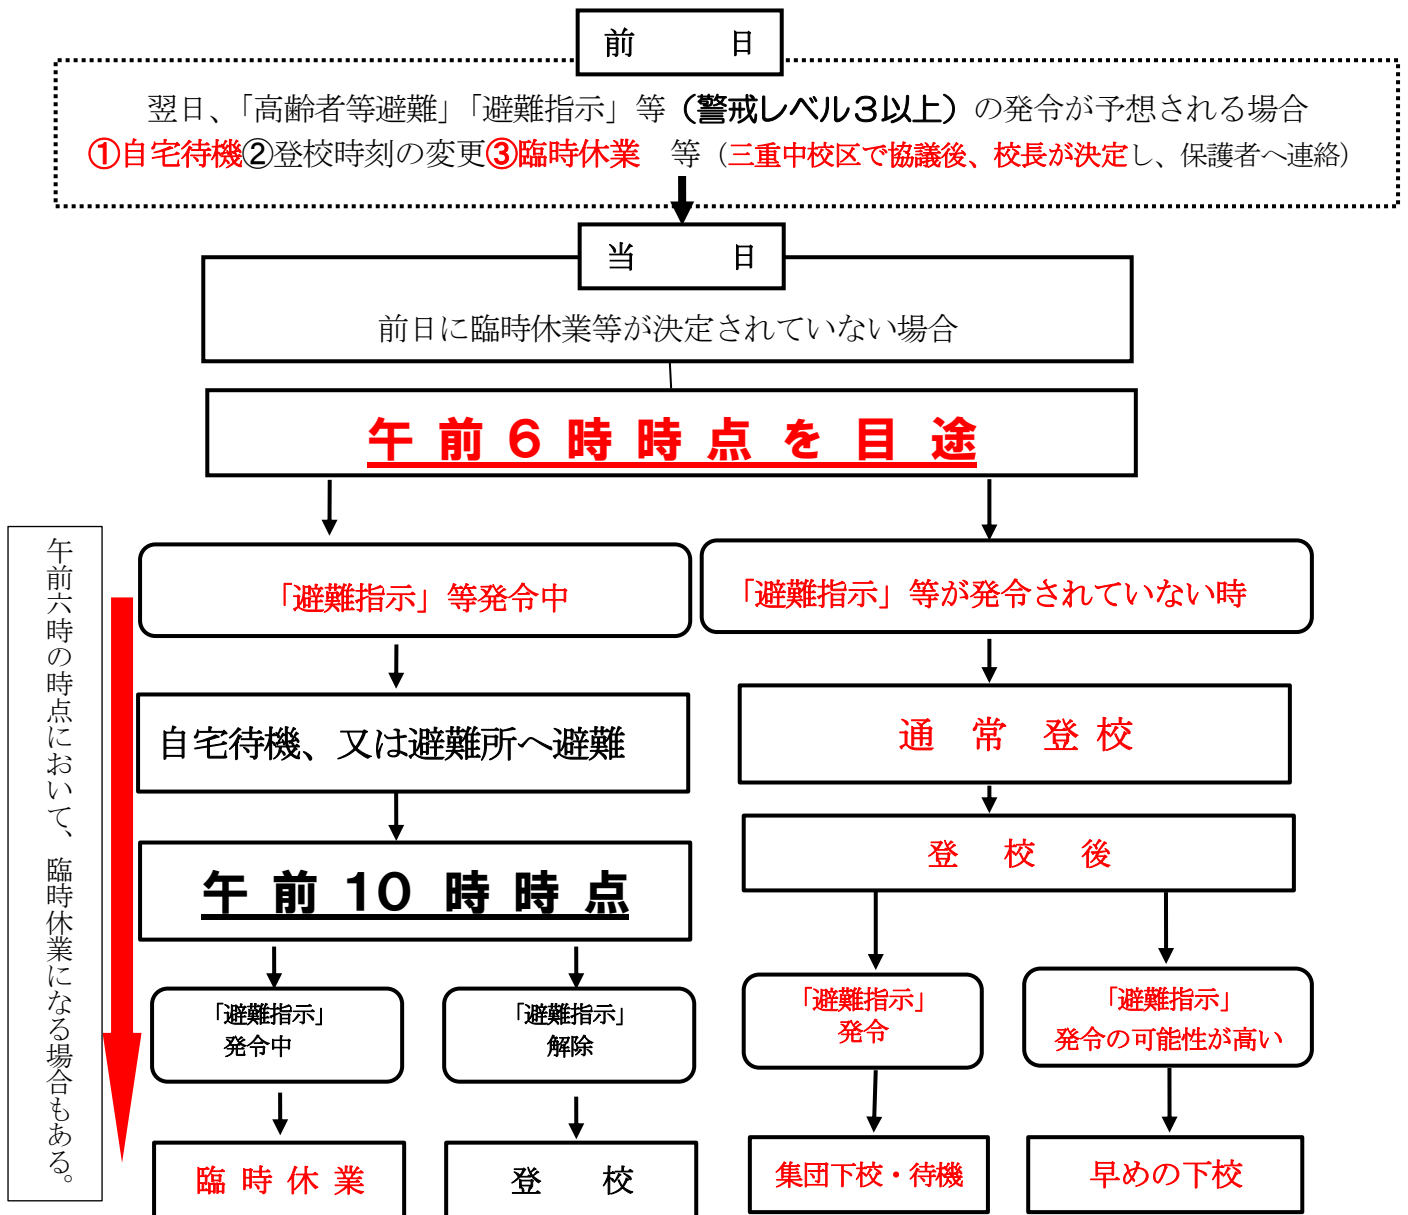

① 「緊急安全確保（大雨特別警報）」・・・市教委の指示により市内一斉臨時休業

② 「避難指示（土砂災害警戒情報）」・・・マニュアルにより学校判断あり

③ 「高齢者等避難（大雨警報・洪水警報）」・・・気象情報と地域の状況で学校判断

- 「安心メール」や「学校ホームページ」で、できるだけ早めの情報提供を心掛けるが、緊急の判断となり、直前の配信になる場合も想定される。
 - 在校時、天気の急変で下校が困難、危険と判断される場合は、安全が確保されるまで学校に据え置く場合も考えられる。その後の状況を見て、基本「職員引率での集団下校」とする。
 - 下校時の天候の状況や地域の状況等によっては、全児童、保護者に学校まで迎えに来ていただく場合（引き渡し）もある。その際は、できるだけ早めのお迎えをお願いします。
 - 災害発生時等には、緊急性のある場合を除き、電話での問合せや個別の対応依頼は、できるだけ控えていただきたい。電話が殺到すると、児童の安全管理等に人手が回らないことが危惧される。
- ※ 畝刈小学校区は「三重地区」になります。避難情報は、居住地域ごとに発令されます。